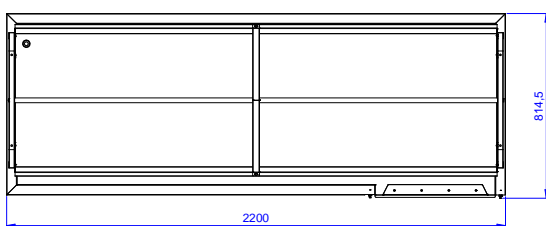

Zkrácená specifikace**Položka č.**

Konstrukce z nerez oceli AISI304. Čtyři čtvercové 40x40mm výškově stavitelné nohy. Třístranný spojovací rám.

Jednopatrová nástavba na mycí koše. 2 otvory na odpad s gumovým okrajem. Pro připojení k dopravníku na pravé přední straně. Směr posuvu koše: zleva doprava.

Konstrukce

- Standardně 1 nebo 2 otvory na odpad s gumovým okrajem (dle délky modelu).
- Hladké leštěné povrchy usnadňující čištění.
- Zvýšené okraje ze všech stran zamezují náhodnému pádu/shození nádobí ze stolu a stékání vody.
- Konstrukce z ušlechtilé nerez oceli AISI 304 s nerezovými nohami ze čtvercových profilů 40x40mm.
- Třídící stůl dodáván s nástavbou na plnění mycích košů, které lze naklopit směrem k mytí nádobí nebo směrem k příjmu nádobí.

SCHVÁLENO: _____

Zepředu

Boční

Shora

Hlavní informace

Vnější rozměry, Šířka	2200 mm
865339 (BHST2208L)	800 mm
Vnější rozměry, Hloubka	800 mm
Vnější rozměry, Výška	1551 mm
Netto váha:	18 kg
Směr posunu koše:	zleva doprava