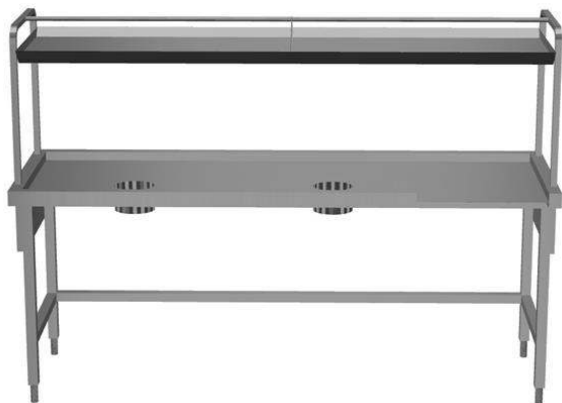

**Manipulační stoly k myčkám
Příjmový/třídící stůl k průběžným a
tunelovým košovým myčkám, L>P,
2200x800mm**

POL. #: _____

MODEL #: _____

PROJEKT # _____

SIS # _____

AIA # _____

**865339 (BHST2208L)**

Nerezový příjmový/třídící stůl s nástavbou na koše, 2 otvory na odpad, posun zleva doprava pro napojení na dopravník či průběžné stoly na pravé přední straně, 2200mm.

Zkrácená specifikace**Položka č.**

Konstrukce z nerez oceli AISI304. Čtyři čtvercové 40x40mm výškově stavitelné nohy. Třístranný spojovací rám.

Jednopatrová nástavba na mycí koše. 2 otvory na odpad s gumovým okrajem. Pro připojení k dopravníku na pravé přední straně. Směr posuvu koše: zleva doprava.

Konstrukce

- Standardně 1 nebo 2 otvory na odpad s gumovým okrajem (dle délky modelu).
- Hladké leštěné povrchy usnadňující čištění.
- Zvýšené okraje ze všech stran zamezují náhodnému pádu/shození nádobí ze stolu a stékání vody.
- Konstrukce z ušlechtilé nerez oceli AISI 304 s nerezovými nohami ze čtvercových profilů 40x40mm.
- Třídící stůl dodáván s nástavbou na plnění mycích košů, které lze naklopit směrem k mytí nádobí nebo směrem k příjmu nádobí.

SCHVÁLENO: _____

Zepředu

Boční

Shora

Hlavní informace

Vnější rozměry, Šířka	2200 mm
865339 (BHST2208L)	800 mm
Vnější rozměry, Hloubka	800 mm
Vnější rozměry, Výška	1551 mm
Netto váha:	18 kg
Směr posunu koše:	zleva doprava