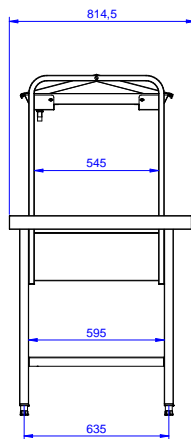

Zkrácená specifikace**Položka č.**

Konstrukce z nerez oceli AISI304. Čtyři čtvercové 40x40mm výškově stavitelné nohy. Třístranný spojovací rám.

Jednopatrová nástavba na mycí koše. 2 otvory na odpad s gumovým okrajem. Pro připojení k dopravníku na pravé přední straně. Směr posuvu koše: zleva doprava.

Konstrukce

- Standardně 1 nebo 2 otvory na odpad s gumovým okrajem (dle délky modelu).
- Hladké leštěné povrchy usnadňující čištění.
- Zvýšené okraje ze všech stran zamezují náhodnému pádu/shození nádobí ze stolu a stékání vody.
- Konstrukce z ušlechtilé nerez oceli AISI 304 s nerezovými nohami ze čtvercových profilů 40x40mm.
- Třídící stůl dodáván s nástavbou na plnění mycích košů, které lze naklopit směrem k mytí nádobí nebo směrem k příjmu nádobí.

Udržitelnost

- Extra příslušenství: dráha na podnosy, skluz na příbory nebo další otvor na odpad.

Extra příslušenství

- Stěrka na talíře. PNC 855297
- Police na talíře/koše pro příjmový/třídící stůl 2200mm. PNC 865377
- Dráha na podnosy na příjmové/třídící stoly, nerezová (k instalaci ze strany zákazníka/číšníkù), 2200mm. PNC 865381
- Skluz na příbory (k instalaci na dráhu na podnosy). PNC 865383
- Sada pro uchycení 2 čtvercových nohou do podlahy. PNC 865386
- Nerezová odnímatelná deska se zvýšenými okraji pro vedení mycích košů (používá se pro propojení 2 mycích stolů k myčkám). PNC 865418
- Nerezová odnímatelná deska s otvorem na odpad, se zvýšenými okraji pro vedení mycích košů (používá se pro propojení 2 mycích stolů k myčkám). PNC 865419

SCHVÁLENO: _____

Zepředu

Boční

Shora

Hlavní informace

Vnější rozměry, Šířka	2200 mm
865339 (BHST2208L)	800 mm
Vnější rozměry, Hloubka	800 mm
Vnější rozměry, Výška	1551 mm
Netto váha:	18 kg
Směr posunu koše:	zleva doprava