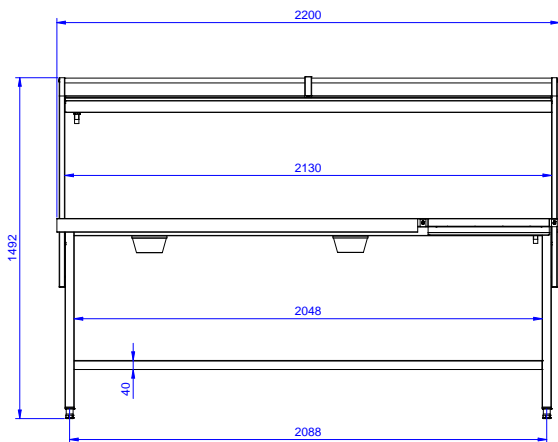

Zkrácená specifikace**Položka č.**

Konstrukce z nerez oceli AISI304. Čtyři čtvercové 40x40mm výškově stavitelné nohy. Třístranný spojovací rám.

Jednopatrová nástavba na mycí koše. 2 otvory na odpad s gumovým okrajem. Pro připojení k dopravníku na pravé přední straně. Směr posuvu koše: zleva doprava.

Konstrukce

- Standardně 1 nebo 2 otvory na odpad s gumovým okrajem (dle délky modelu).
- Hladké leštěné povrchy usnadňující čištění.
- Zvýšené okraje ze všech stran zamezují náhodnému pádu/shození nádobí ze stolu a stékání vody.
- Konstrukce z ušlechtilé nerez oceli AISI 304 s nerezovými nohami ze čtvercových profilů 40x40mm.
- Třídící stůl dodáván s nástavbou na plnění mycích košů, které lze naklopit směrem k mytí nádobí nebo směrem k příjmu nádobí.

Udržitelnost

- Extra příslušenství: dráha na podnosy, skluz na příbory nebo další otvor na odpad.

Extra příslušenství

- Stěrka na talíře. PNC 855297
- Police na talíře/koše pro příjmový/třídící stůl 2200mm. PNC 865377
- Dráha na podnosy na příjmové/třídící stoly, nerezová (k instalaci ze strany zákazníka/číšníkù), 2200mm. PNC 865381
- Skluz na příbory (k instalaci na dráhu na podnosy). PNC 865383
- Sada pro uchycení 2 čtvercových nohou do podlahy. PNC 865386
- Nerezová odnímatelná deska se zvýšenými okraji pro vedení mycích košů (používá se pro propojení 2 mycích stolů k myčkám). PNC 865418
- Nerezová odnímatelná deska s otvorem na odpad, se zvýšenými okraji pro vedení mycích košů (používá se pro propojení 2 mycích stolů k myčkám). PNC 865419

SCHVÁLENO: _____

Zepředu

Boční

Shora

Hlavní informace

Vnější rozměry, Šířka	2200 mm
865339 (BHST2208L)	800 mm
Vnější rozměry, Hloubka	800 mm
Vnější rozměry, Výška	1551 mm
Netto váha:	18 kg
Směr posunu koše:	zleva doprava